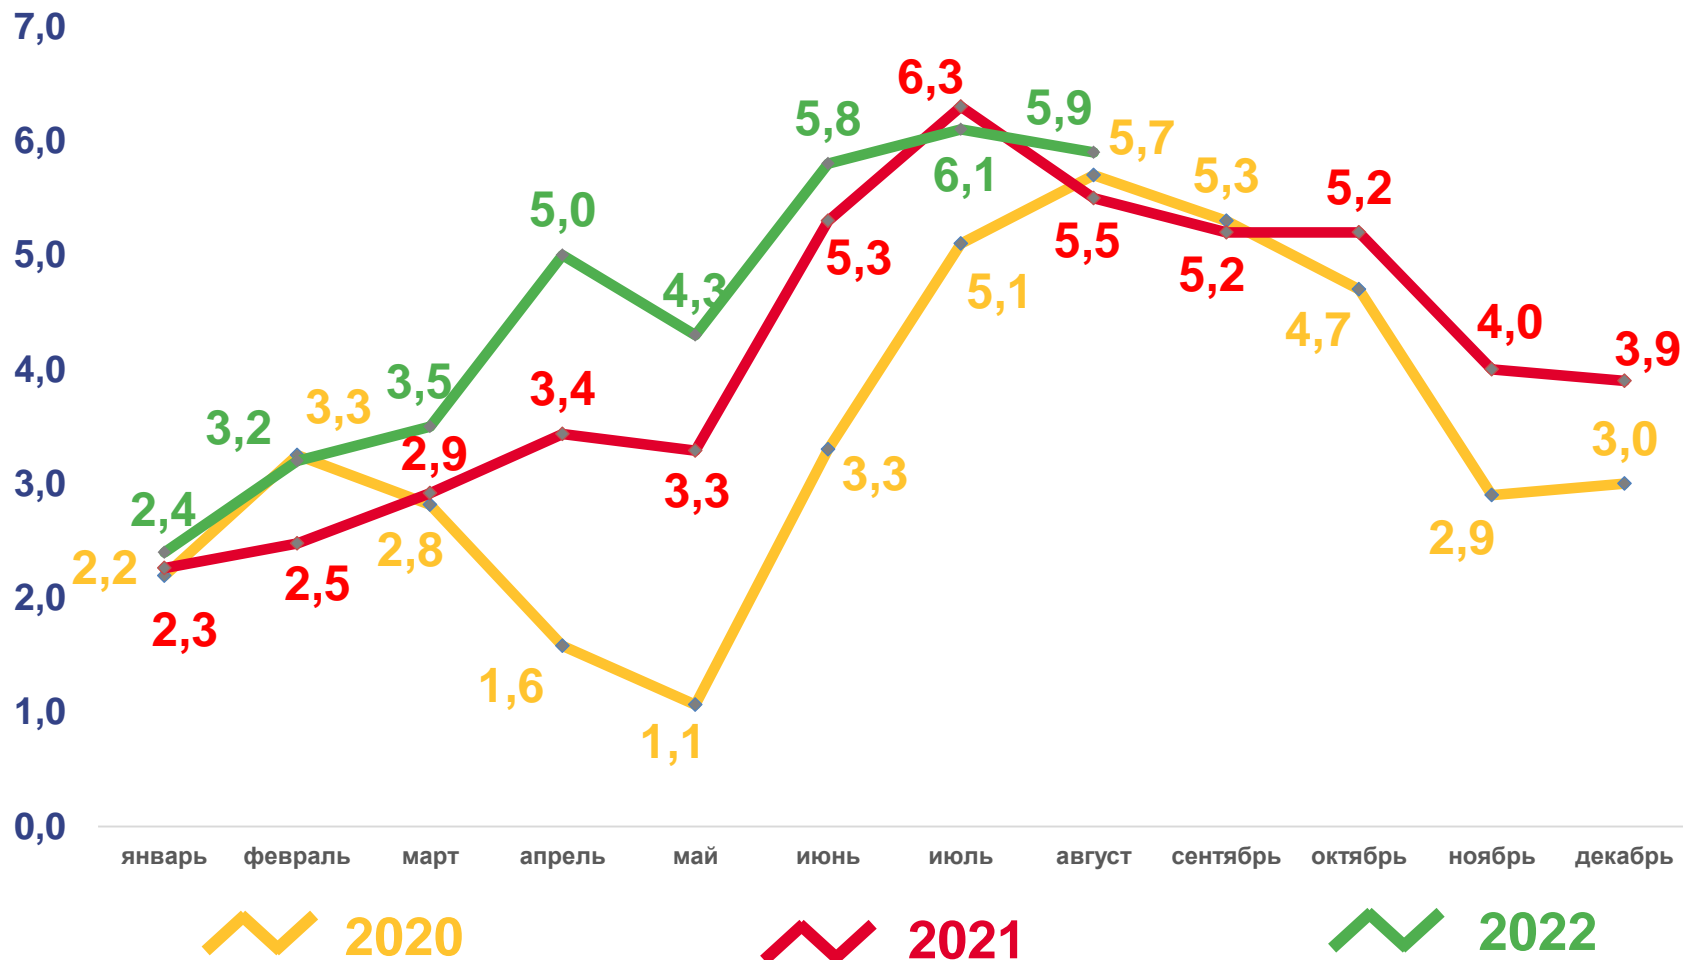

ЕСТЕСТВЕННОЕ ДВИЖЕНИЕ НАСЕЛЕНИЯ

ЧЕЛОВЕК

Показатели естественного движения населения за январь-август 2022 года

-9945 человек

Естественная убыль населения

-2,8% в расчете на 1000 человек населения

Коэффициент естественной убыли

■ Число родившихся

■ Число умерших

Естественная убыль

ЧИСЛО ЗАРЕГИСТРИРОВАННЫХ БРАКОВ, ТЫСЯЧ

Брачность

за январь-август 2022 года

36,3 ТЫС. браков

Число зарегистрированных браков

10,1% в расчете на 1000 человек населения

Коэффициент брачности

ЧИСЛО ЗАРЕГИСТРИРОВАННЫХ РАЗВОДОВ, ТЫСЯЧ

Разводимость

за январь-август 2022 года

17,4 тыс. разводов

Число зарегистрированных разводов

4,9 % в расчете на 1000 человек населения

Коэффициент разводимости