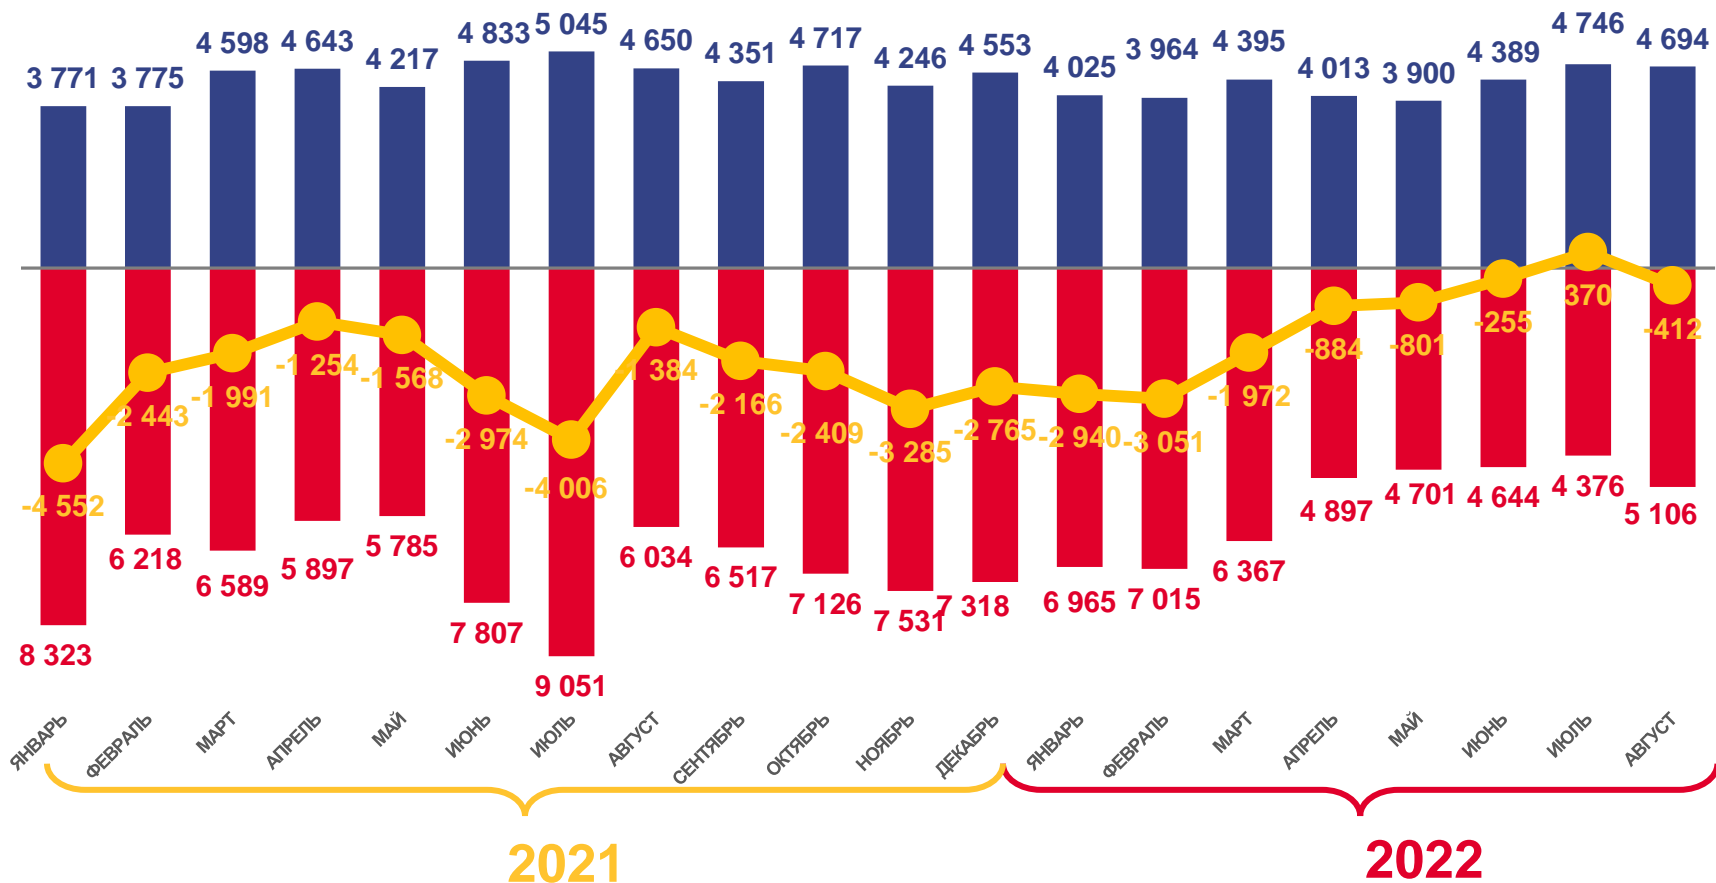

ЕСТЕСТВЕННОЕ ДВИЖЕНИЕ НАСЕЛЕНИЯ

ЧЕЛОВЕК

Показатели естественного движения населения за январь-август 2022 года

-9945 человек

Естественная убыль населения

-2,8% в расчете на 1000 человек населения

Коэффициент естественной убыли

■ Число родившихся

■ Число умерших

Естественная убыль

ЧИСЛО ЗАРЕГИСТРИРОВАННЫХ БРАКОВ, ТЫСЯЧ

Брачность

за январь-август 2022 года

36,3 ТЫС. браков

Число зарегистрированных браков

10,1% в расчете на 1000 человек населения

Коэффициент брачности

ЧИСЛО ЗАРЕГИСТРИРОВАННЫХ РАЗВОДОВ, ТЫСЯЧ

Разводимость

за январь-август 2022 года

17,4 тыс. разводов

Число зарегистрированных разводов

4,9 % в расчете на 1000 человек населения

Коэффициент разводимости